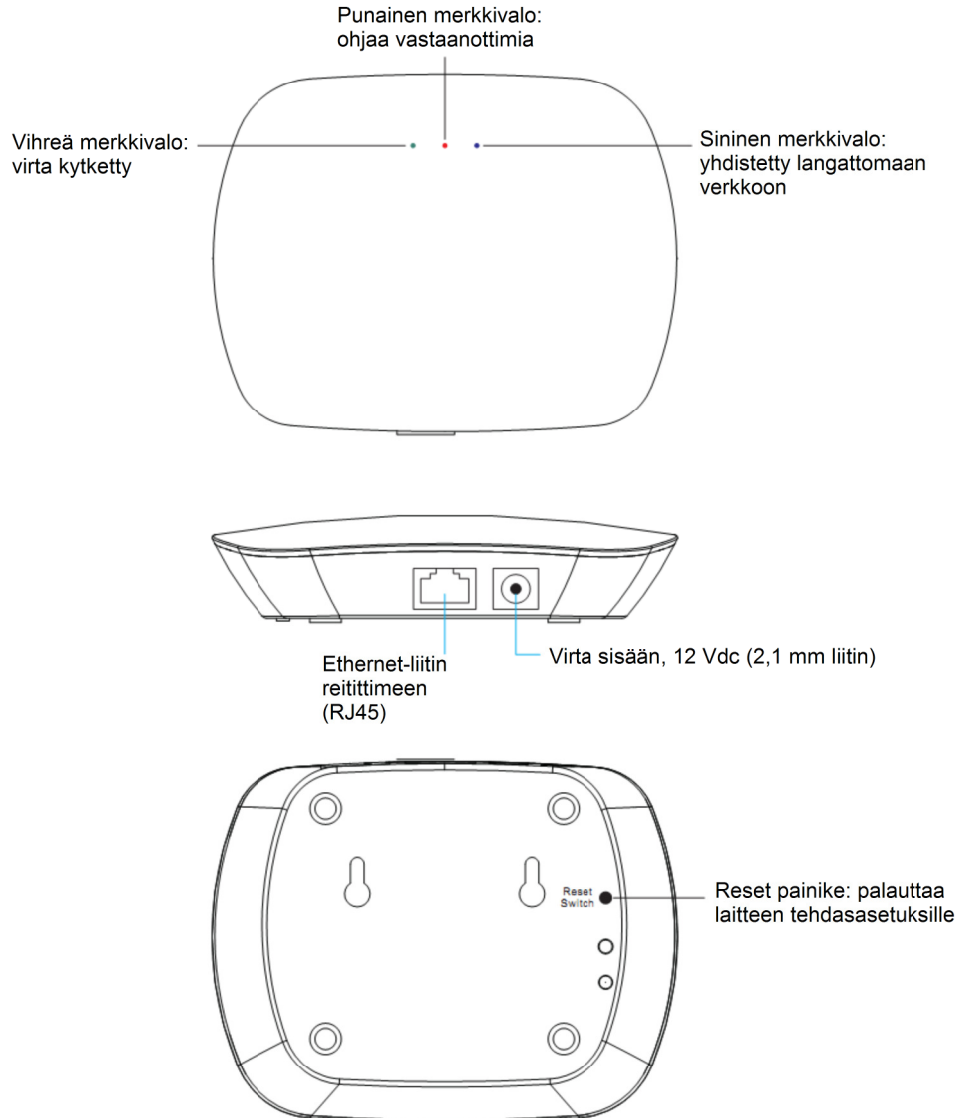

Yhteensopiva mm:

- SR1009CS (kaikki versiot)
- SR1009FA (kaikki versiot)

**RF SARJAN WIFI SILTA SR1009-SARJAN VASTAANOTTIMILLE**

**KYTKENTÄ**

Optio 1: lähetin kytketään reitittimeen johdolla tai WiFi-verkon kautta (mahdollistaa useamman lähtetimen ohjauksen sovelluksella)

Optio 2: lähetintä käytetään suoraan sen oman WiFi-verkon kautta (mahdollista ohjata vain yhtä lähetintä kerralla)

**KÄYTTÖ**

- Lataa sovellus Google Play tai App Store -sovelluskaupasta hakusanalla "easylighting" tai QR-linkkiä käyttäen (alla)
- Yhdistä puhelin tai tabletti samaan reitittimeen kuin lähetin, tai yhdistä suoraan lähtetimen omaan WiFi-verkkoon (salasana: 0123456789)
- Seuraa Easylighting -sovelluksen ohjeita. Ohje on ladattavissa maahantuojan sivulta.