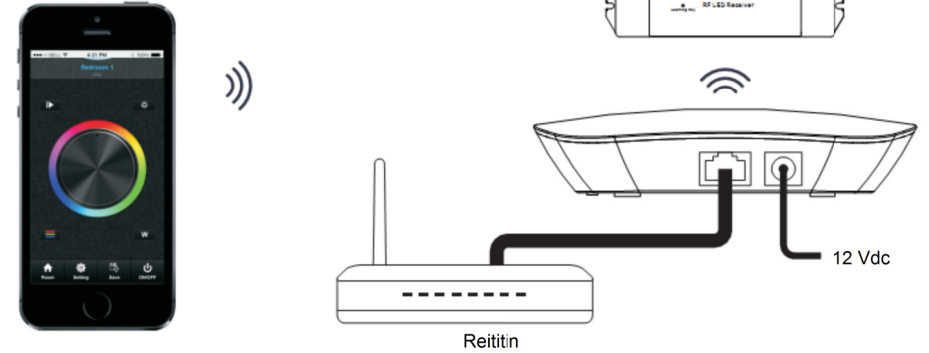

Yhteensopiva mm:

- SR1009CS (kaikki versiot)
- SR1009FA (kaikki versiot)

**RF SARJAN WIFI SILTA SR1009-SARJAN VASTAANOTTIMILLE**

**KYTKENTÄ**

Optio 1: lähetin kytketään reitittimeen johdolla tai WiFi-verkon kautta (mahdollistaa useamman lähtetimen ohjauksen sovelluksella)

Optio 2: lähetintä käytetään suoraan sen oman WiFi-verkon kautta (mahdollista ohjata vain yhtä lähetintä kerralla)

**KÄYTTÖ**

- Lataa sovellus Google Play tai App Store -sovelluskaupasta hakusanalla "easylighting" tai QR-linkkiä käyttäen (alla)
- Yhdistä puhelin tai tabletti samaan reitittimeen kuin lähetin, tai yhdistä suoraan lähtetimen omaan WiFi-verkkoon (salasana: 0123456789)
- Seuraa Easylighting -sovelluksen ohjeita. Ohje on ladattavissa maahantuojan sivulta.