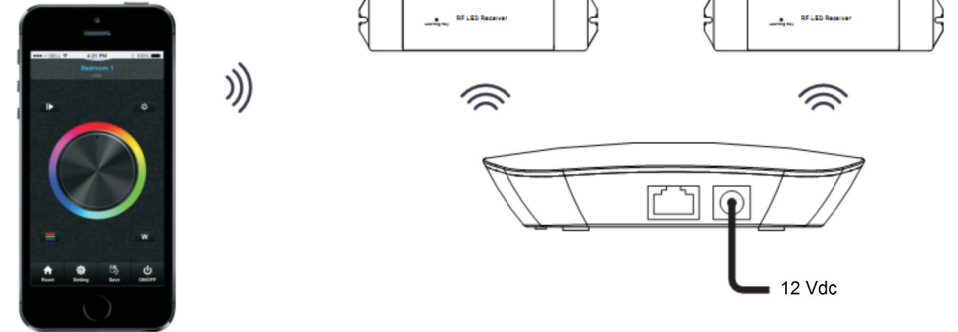

Yhteensopiva mm:

- SR1009CS (kaikki versiot)
- SR1009FA (kaikki versiot)

**RF SARJAN WIFI SILTA SR1009-SARJAN VASTAANOTTIMILLE**

**KYTKENTÄ**

Optio 1: lähetin kytketään reitittimeen johdolla tai WiFi-verkon kautta (mahdollistaa useamman lähtetimen ohjauksen sovelluksella)

Optio 2: lähetintä käytetään suoraan sen oman WiFi-verkon kautta (mahdollista ohjata vain yhtä lähetintä kerralla)

**KÄYTTÖ**

- Lataa sovellus Google Play tai App Store -sovelluskaupasta hakusanalla "easylighting" tai QR-linkkiä käyttäen (alla)
- Yhdistä puhelin tai tabletti samaan reitittimeen kuin lähetin, tai yhdistä suoraan lähtetimen omaan WiFi-verkkoon (salasana: 0123456789)
- Seuraa Easylighting -sovelluksen ohjeita. Ohje on ladattavissa maahantuojan sivulta.